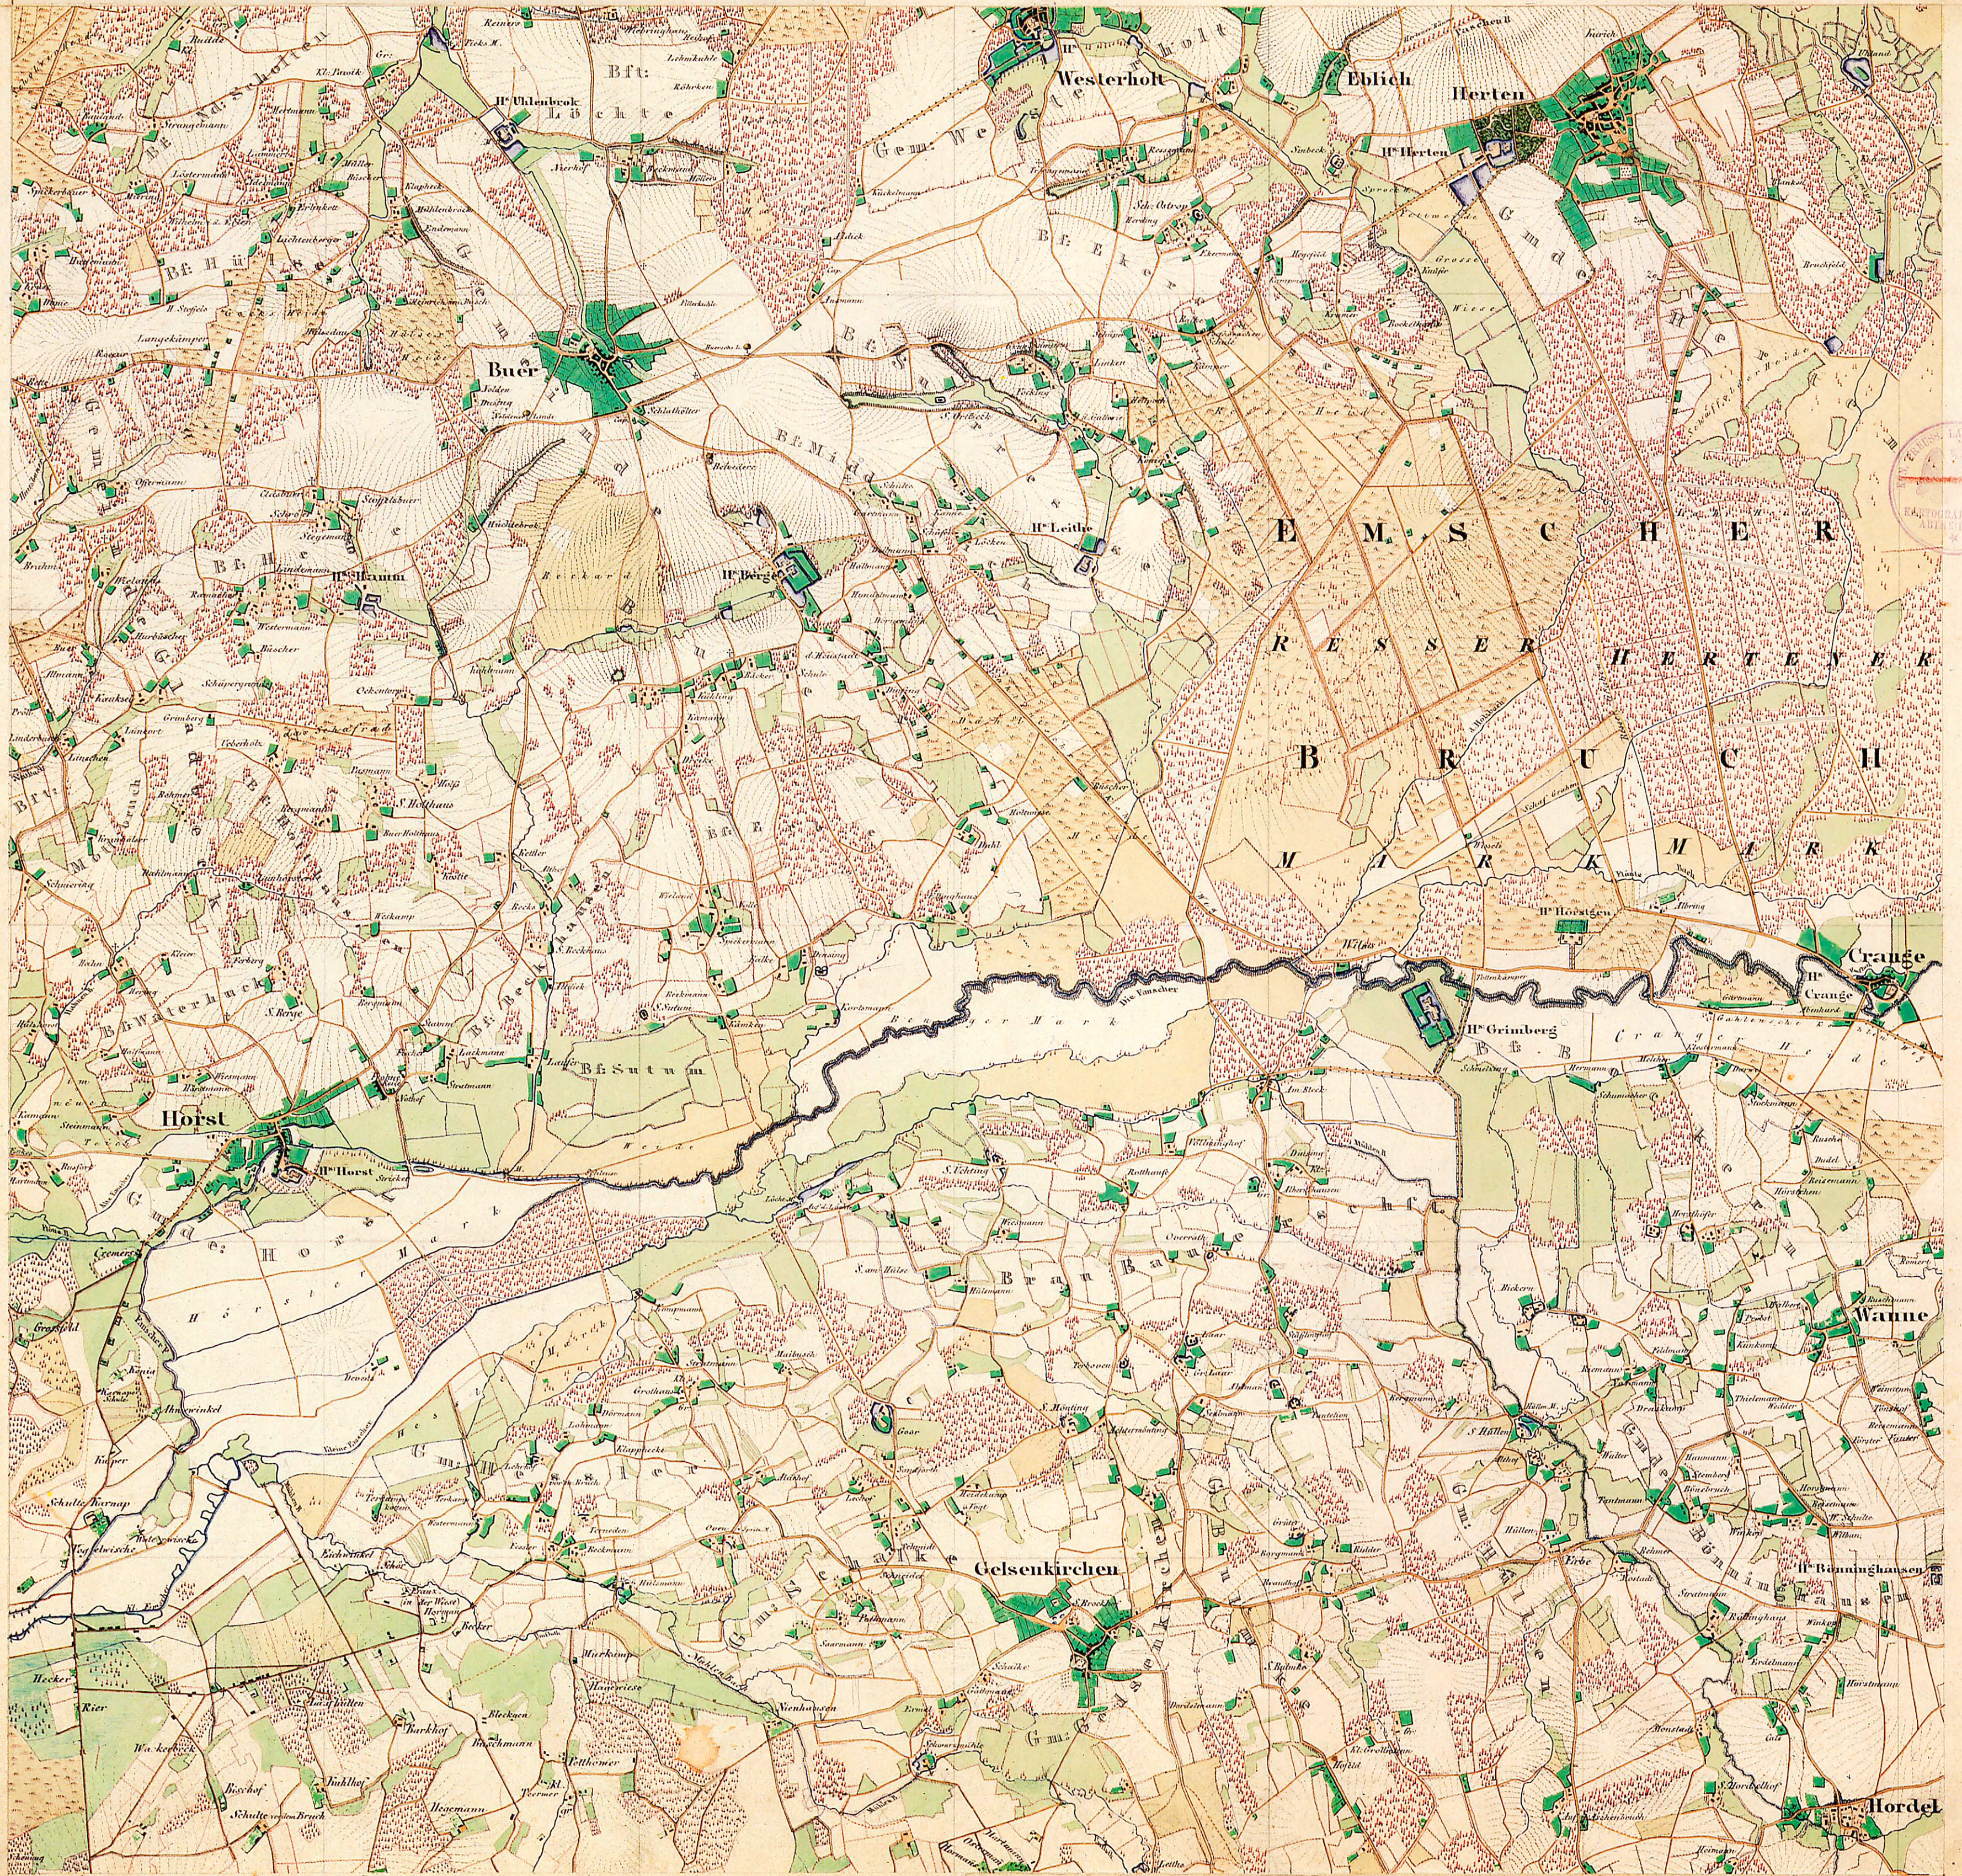

Grad Abtheilung $\frac{32}{57}$ der Breite, $27 \frac{1}{2}$ der Länge, Bande VI. Blatt 5.

2503. Herten

Aufgenommen und gezeichnet im Jahre 1842 vom Lt. von Seidlitz im 1^{ten} Inf. Regt

Die Blattnummer und der Blattname in Klammern entsprechen denen der heutigen Topographischen Karte 1:25 000 (TK 25).
 Das Original dieses farbig gezeichneten Kartenblattes befindet sich im Besitz der Staatsbibliothek zu Berlin - Preußischer Kulturbesitz - Unter den Linden 8, Berlin.